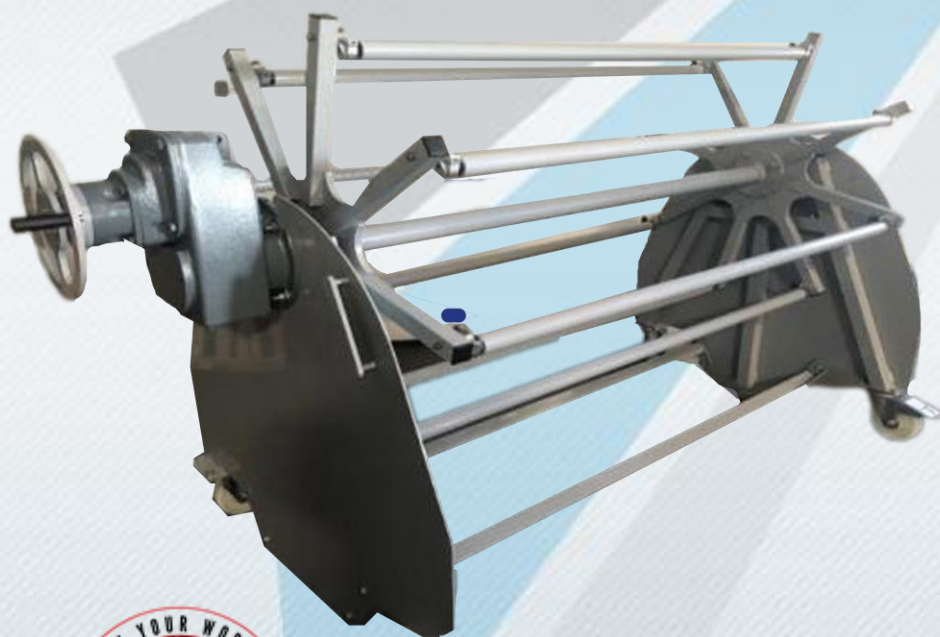

DÉROULEUR POUR CONSOMMABLES

A15MBR

DÉROULEUR POUR CONSOMMABLES

Aeroform vous propose un dérouleur innovant, permettant de stocker les rouleaux de consommables dans votre atelier composite.

Équipé d'une assistance mécanique, le dérouleur facilite la découpe manuelle ou automatique.

IDÉAL POUR

- ✓ Stockage et découpe consommables

CARACTÉRISTIQUES

- ✓ Assistance mécanique inclus
- ✓ 2 sens de rotation possible
- ✓ 1 réducteur à arbre parallèle
- ✓ 2 paliers auto-aligneur
- ✓ 8 axes avec verrouillage ergonomique

Références	Dimensions	Ø ext. rouleau	Largeur rouleau	N° de rouleaux
A15MBR-1800	1600 x 2850 x 1100 mm	300 mm	1800 mm	8
A15MBR-2000	1600 x 2850 x 1100 mm	300 mm	2000 mm	8