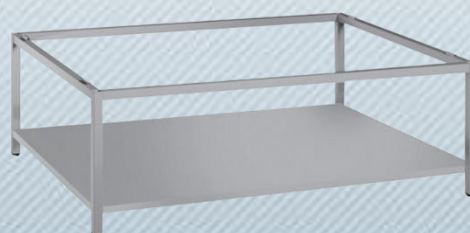

A15-SSND-02